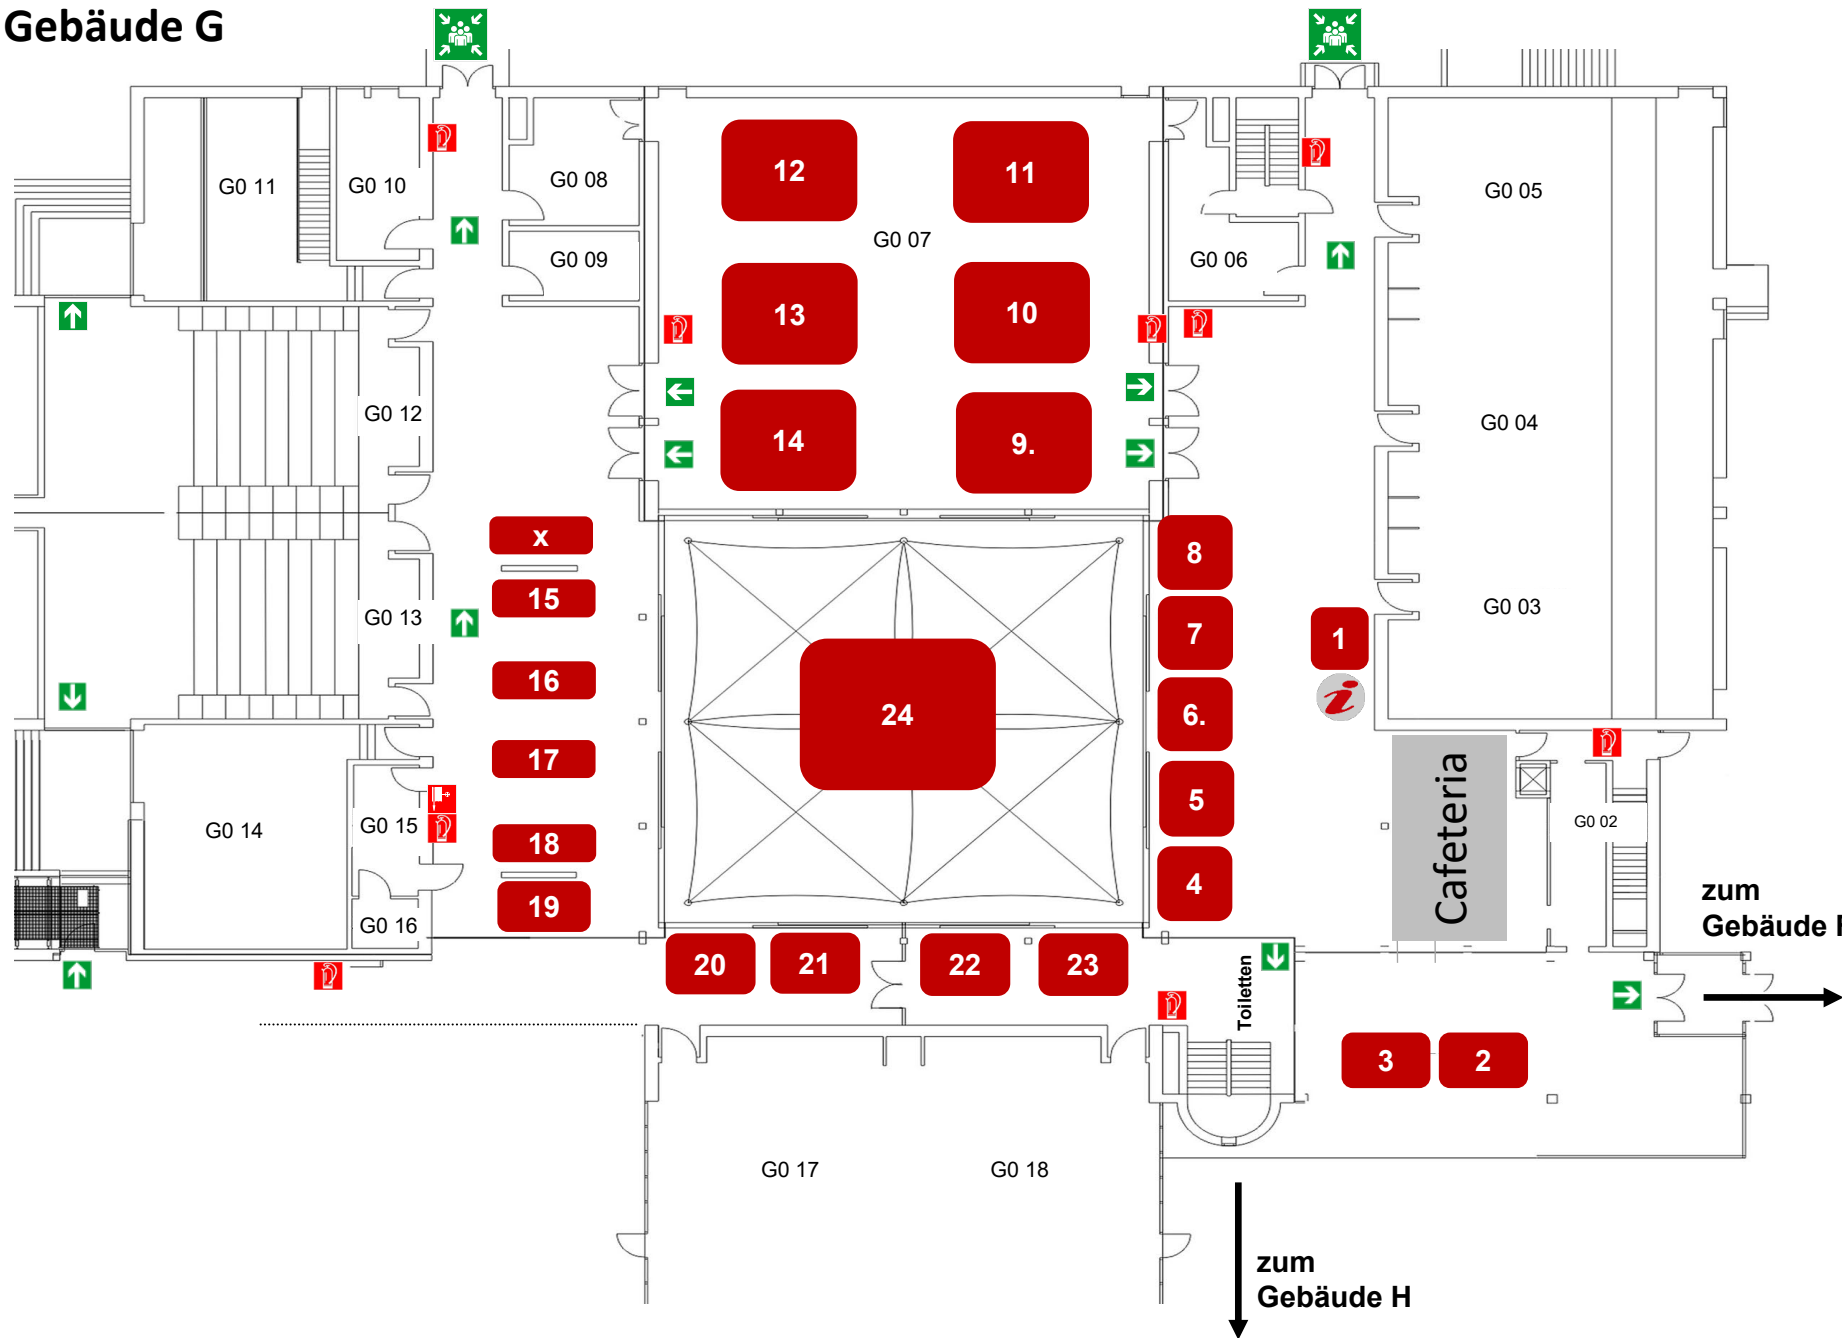

Gebäude G

1 Infopoint

2 Studierendenvertretung (STUV)
 3 Vetter CampusProjekte GmbH (Wohnheime)

4 Zentrale Studienberatung und Karriereservice (ZBK)

5 Duales Studium

6 Studierenden-Service-Zentrum (SSZ)

7 International Office (IO)

8 Familienservice

Fakultäten im Audimax G0 07

9 Betriebswirtschaft – Business School (BW)

10 Informatik (IF)

11 Elektrotechnik/Wirtschaftsingenieurwesen (ET/WI)

12 Gesundheit Kommunikation Mensch-Technik-Interaktion