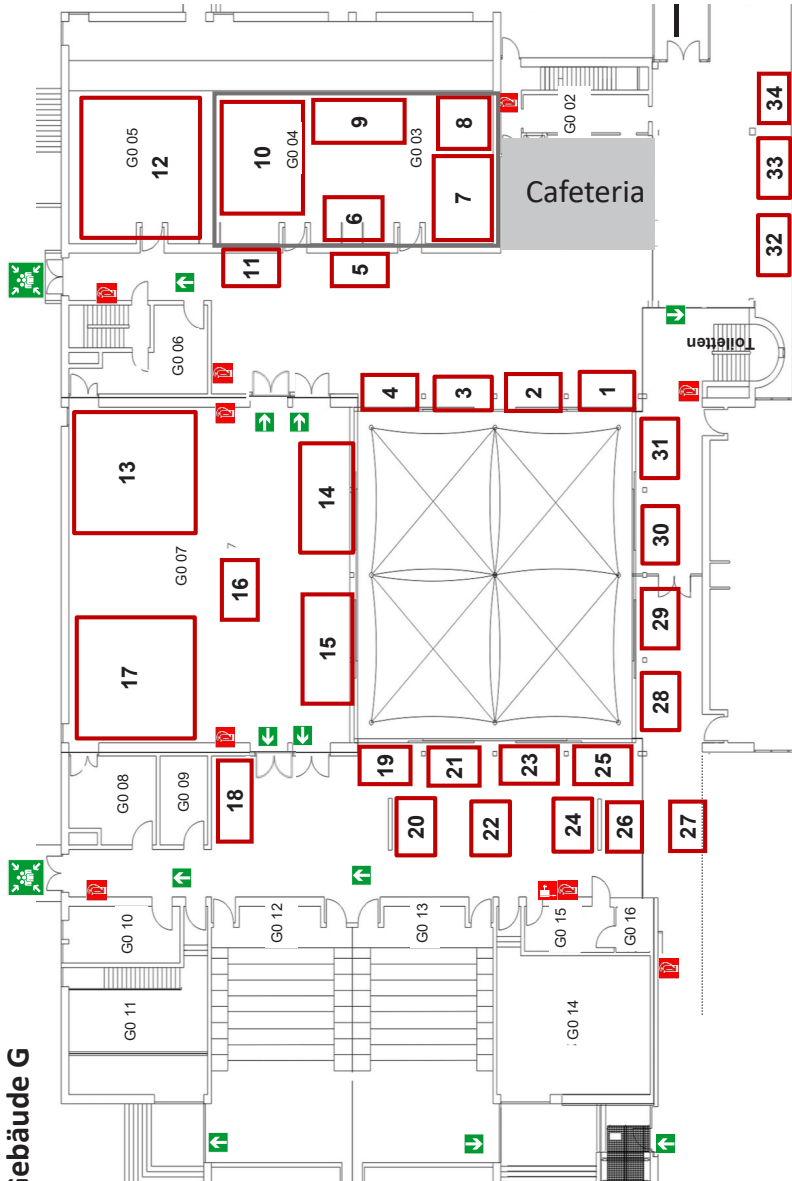

N

Studierenden-Service-Zentrum (SSZ) / Infopoint	N
Zentrale Studienberatung und Karriereservice (ZBK)	N
International Office (IO)	N
Service IT / Helpdesk	N

Essen und Trinken

Mensa	M
Cafeteria	G
Kaffeebar	B

STUDIENINFOTAG

25. März 2023 ■ 9 - 15 Uhr

GEBÄUDEPLAN G

- 1 Zentrale Studienberatung und Karriereservice (ZBK)
- 2 Duales Studium
- 3 Studierenden-Service-Zentrum (SSZ)
- 4 Study Mates
- 5 Agentur für Arbeit
- 6 Sprachen und Studium Generale
- 7 Fakultät Betriebswirtschaft (BW)
- 8 Gründerzentrum
- 9 Fakultät Soziale Arbeit (SA)
- 10 Fakultät Interdisziplinäre Studien (IDS)
- 11 Unicef-Hochschulgruppe
- 12 MINT-Cluster
 - Stadt Landshut - MINT-Servicestelle
 - Hochschule Landshut
 - MINT Forum Bayern e.V.
 - Silicon Vilstal gUG
 - MINT-Cluster DOM e.V. (deutsches russisches Haus für Begegnung, Bildung und Kultur in Landshut)
 - Weltacker Landshut e.V.
- 13 Fakultät Maschinenbau (MB)
- 14 Fakultät Informatik (IF)
- 15 Fakultät Interdisziplinäre Studien (Technik)
- 16 WingLA e.V.
- 17 Fakultät Elektrotechnik / Wirtschaftsingenieurwesen (ET/WI)
- 18 BRK-Hochschulgruppe
- 19 Hochschulgemeinde (HSG)
- 20 (In)visible Borders
- 21 Familienservice
- 22 Stiftung der deutschen Wirtschaft
- 23 KITA CampusNest
- 24 BARMER
- 25 Studentenwerk Niederbayern/Oberpfalz
- 26 Techniker Krankenkasse
- 27 Studentische Karrierebörse (SKB)
- 28 AOK Bayern
- 29 ArbeiterKind
- 30 International Office (IO)
- 31 Stipendien
- 32 Studierendenvertretung (STUV)
- 33 Campus Landshut e.V.
- 34 Hochschulsport