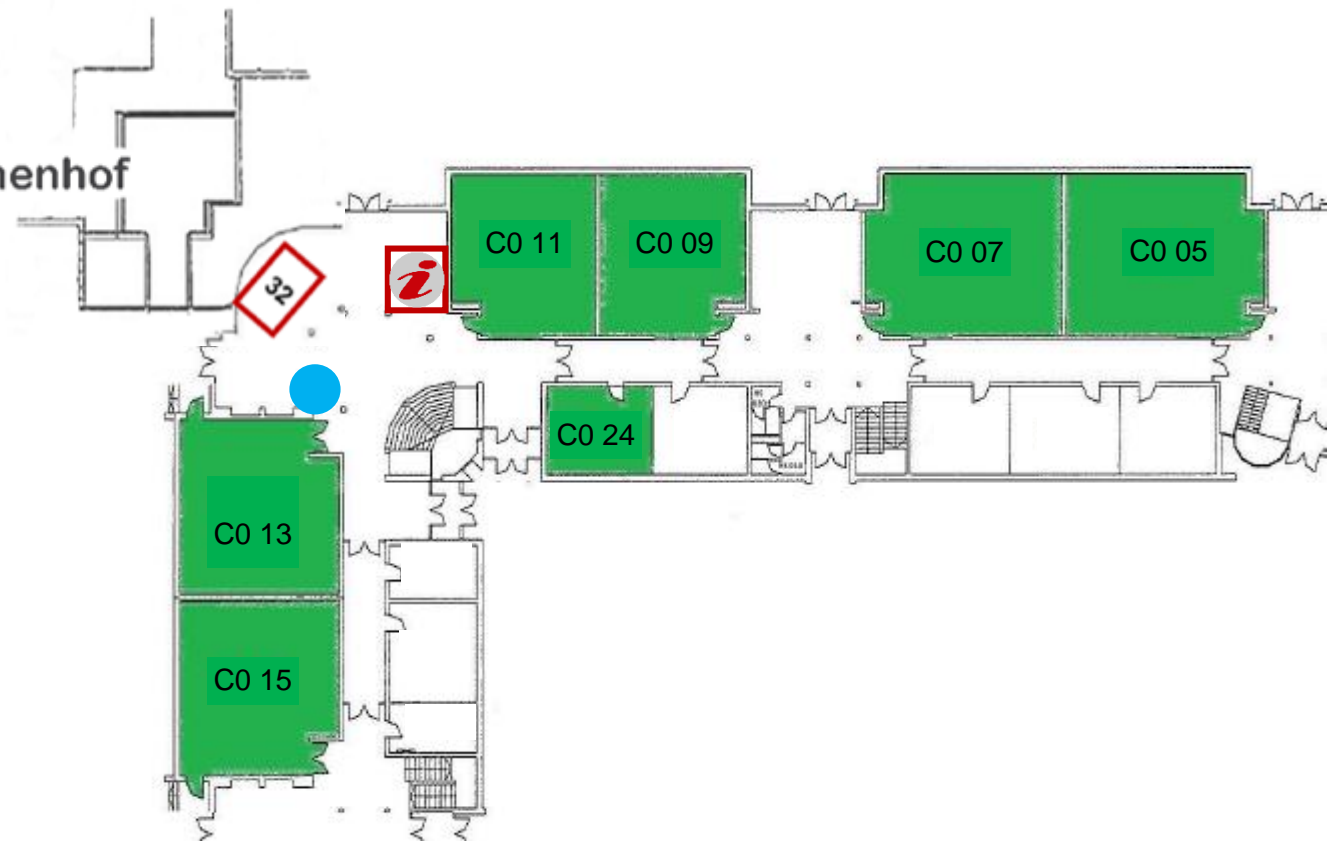

Gebäude G

 Infopoint  3G-Kontrolle

- 1 Zentrale Studienberatung und Karriereservice (ZBK)
- 2 Duales Studium
- 3 Studierenden-Service-Zentrum (SSZ)
- 4 Study Mates
- 5 Agentur für Arbeit
- 6 Handwerkskammer Niederbayern-Oberpfalz (HWK)
- 7 Industrie- und Handwerkskammer Niederbayern (IHK)
- 8 Fakultät Interdisziplinäre Studien (IDS)
- 9 Fakultät Soziale Arbeit (SA)
- 10a Studentenwerk Niederbayern/Oberpfalz
- 10b KITA Campusnest
- 11 Fakultät Informatik (IF)
- 12 Hochschulgemeinde (HSG)
- 13 Steuerberaterkammer München
- 14 Fakultät Betriebswirtschaft (BW)
- 15 Gründerzentrum
- 16 Kernstück
- 17 Fakultät Maschinenbau (MB)
- 18 Fakultät Elektrotechnik / Wirtschaftsingenieurwesen (ET/WI)
- 19a VDE-Hochschulgruppe
- 19b Hochschulsport
- 20 Unicef-Hochschulgruppe
- 21 (In)visible Borders
- 22 Wingla e.V.
- 23 Studentische Karrierebörse (SKB)
- 24 BARMER
- 25 kLABauter
- 26 AOK Bayern
- 27 International Office (IO)
- 28 Studierendenvertretung (STUV)
- 29a+b BRK-Hochschulgruppe
- 30 Campus Landshut e.V.
- 31 Techniker Krankenkasse
- 32 LA eRacing e.V. (nächste Seite)

Innenhof

32 LA eRacing e.V.

 Infopoint

 3G-Kontrolle