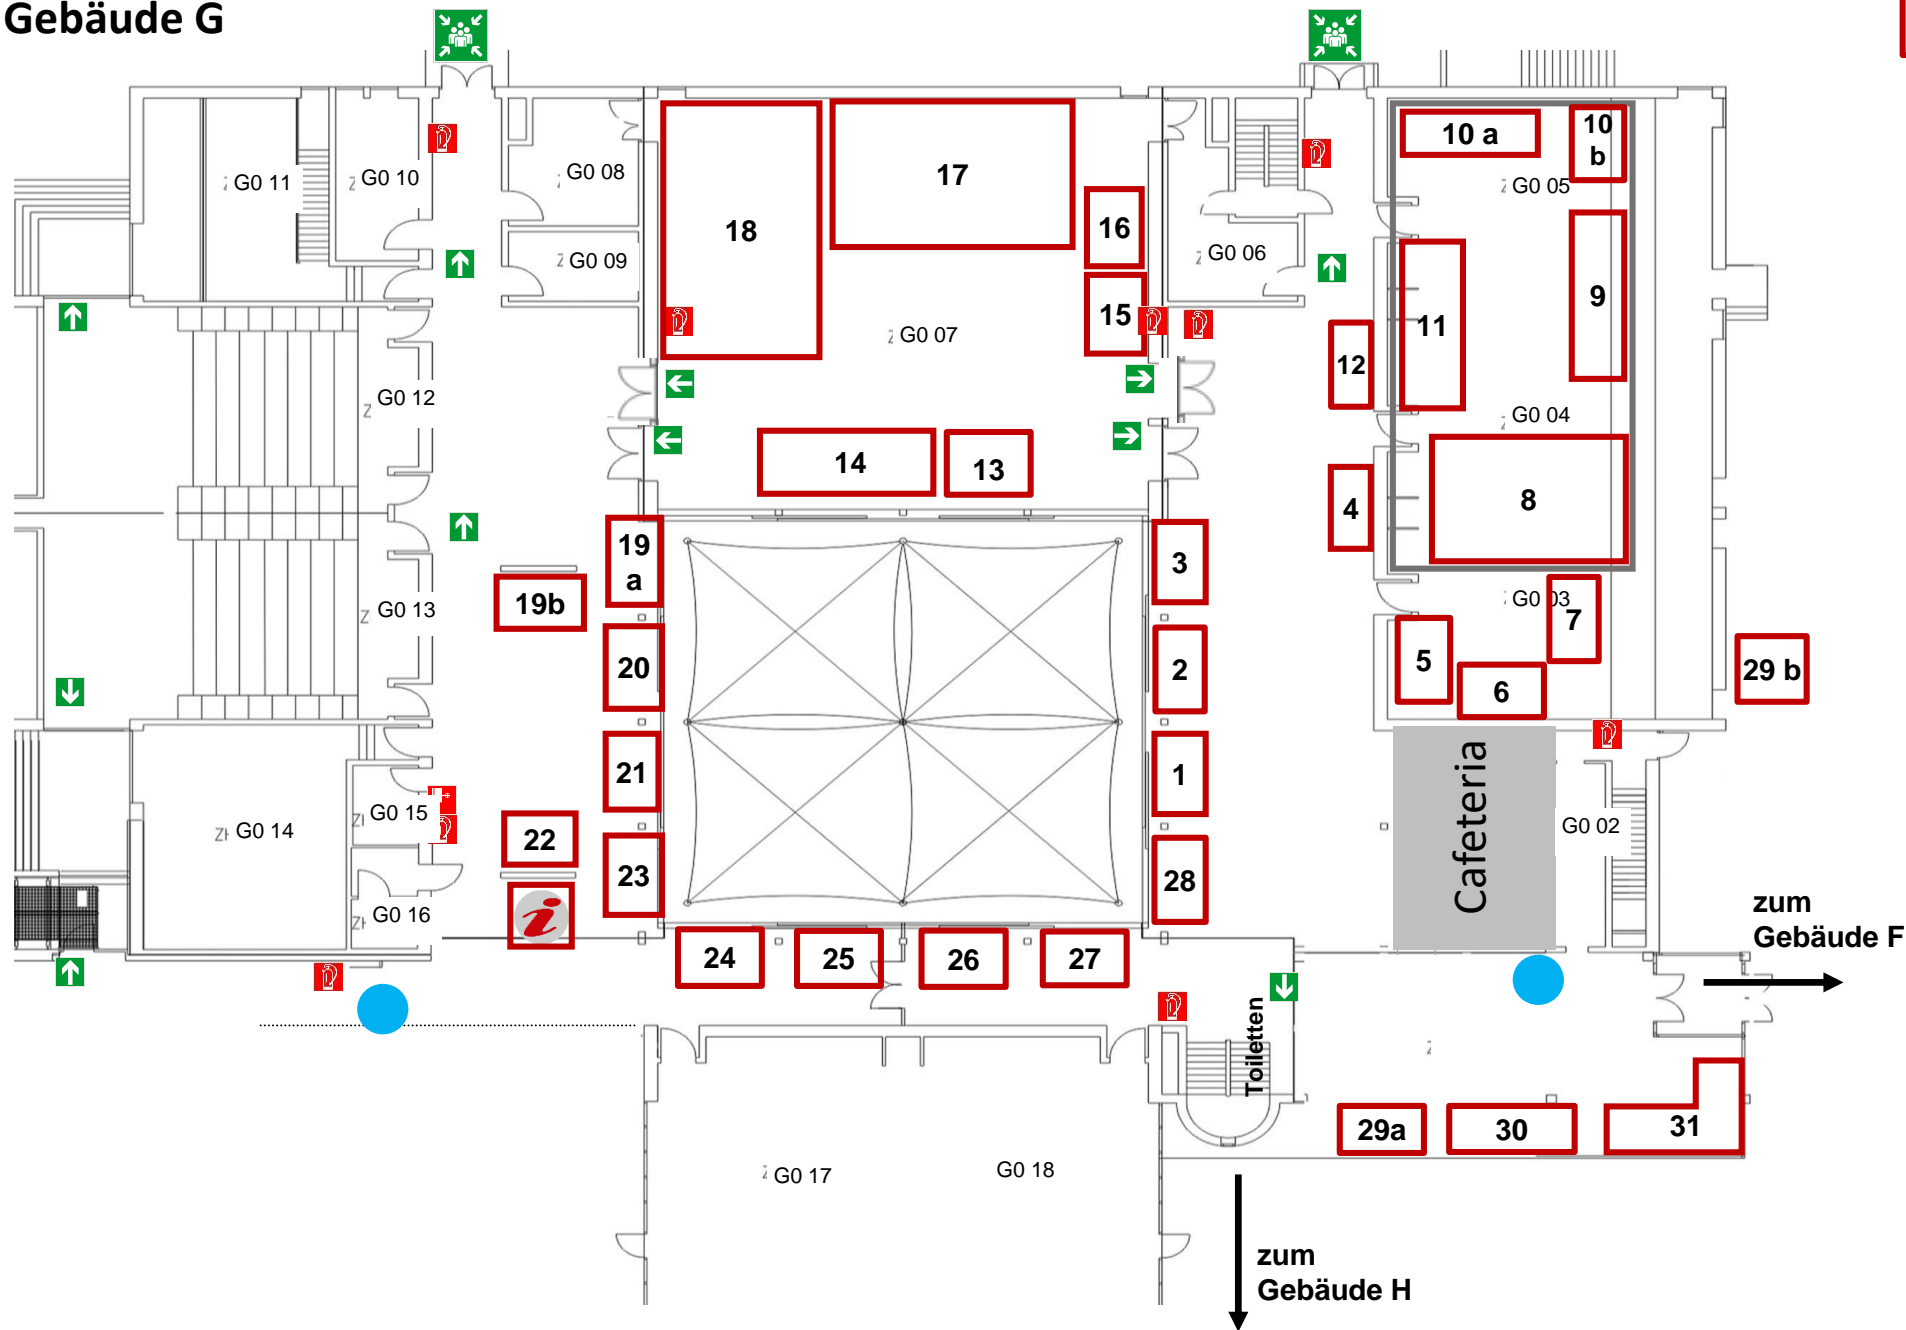

Gebäude G

 Infopoint  3G-Kontrolle

- 1 Zentrale Studienberatung und Karriereservice (ZBK)
- 2 Duales Studium
- 3 Studierenden-Service-Zentrum (SSZ)
- 4 Study Mates
- 5 Agentur für Arbeit
- 6 Handwerkskammer Niederbayern-Oberpfalz (HWK)
- 7 Industrie- und Handwerkskammer Niederbayern (IHK)
- 8 Fakultät Interdisziplinäre Studien (IDS)
- 9 Fakultät Soziale Arbeit (SA)
- 10a Studentenwerk Niederbayern/Oberpfalz
- 10b KITA Campusnest
- 11 Fakultät Informatik (IF)
- 12 Hochschulgemeinde (HSG)
- 13 Steuerberaterkammer München
- 14 Fakultät Betriebswirtschaft (BW)
- 15 Gründerzentrum
- 16 Kernstück
- 17 Fakultät Maschinenbau (MB)
- 18 Fakultät Elektrotechnik / Wirtschaftsingenieurwesen (ET/WI)
- 19a VDE-Hochschulgruppe
- 19b Hochschulsport
- 20 Unicef-Hochschulgruppe
- 21 (In)visible Borders
- 22 Wingla e.V.
- 23 Studentische Karrierebörse (SKB)
- 24 BARMER
- 25 kLABauter
- 26 AOK Bayern
- 27 International Office (IO)
- 28 Studierendenvertretung (STUV)
- 29a+b BRK-Hochschulgruppe
- 30 Campus Landshut e.V.
- 31 Techniker Krankenkasse
- 32 LA eRacing e.V. (nächste Seite)

Innenhof

32 LA eRacing e.V.

 Infopoint

 3G-Kontrolle