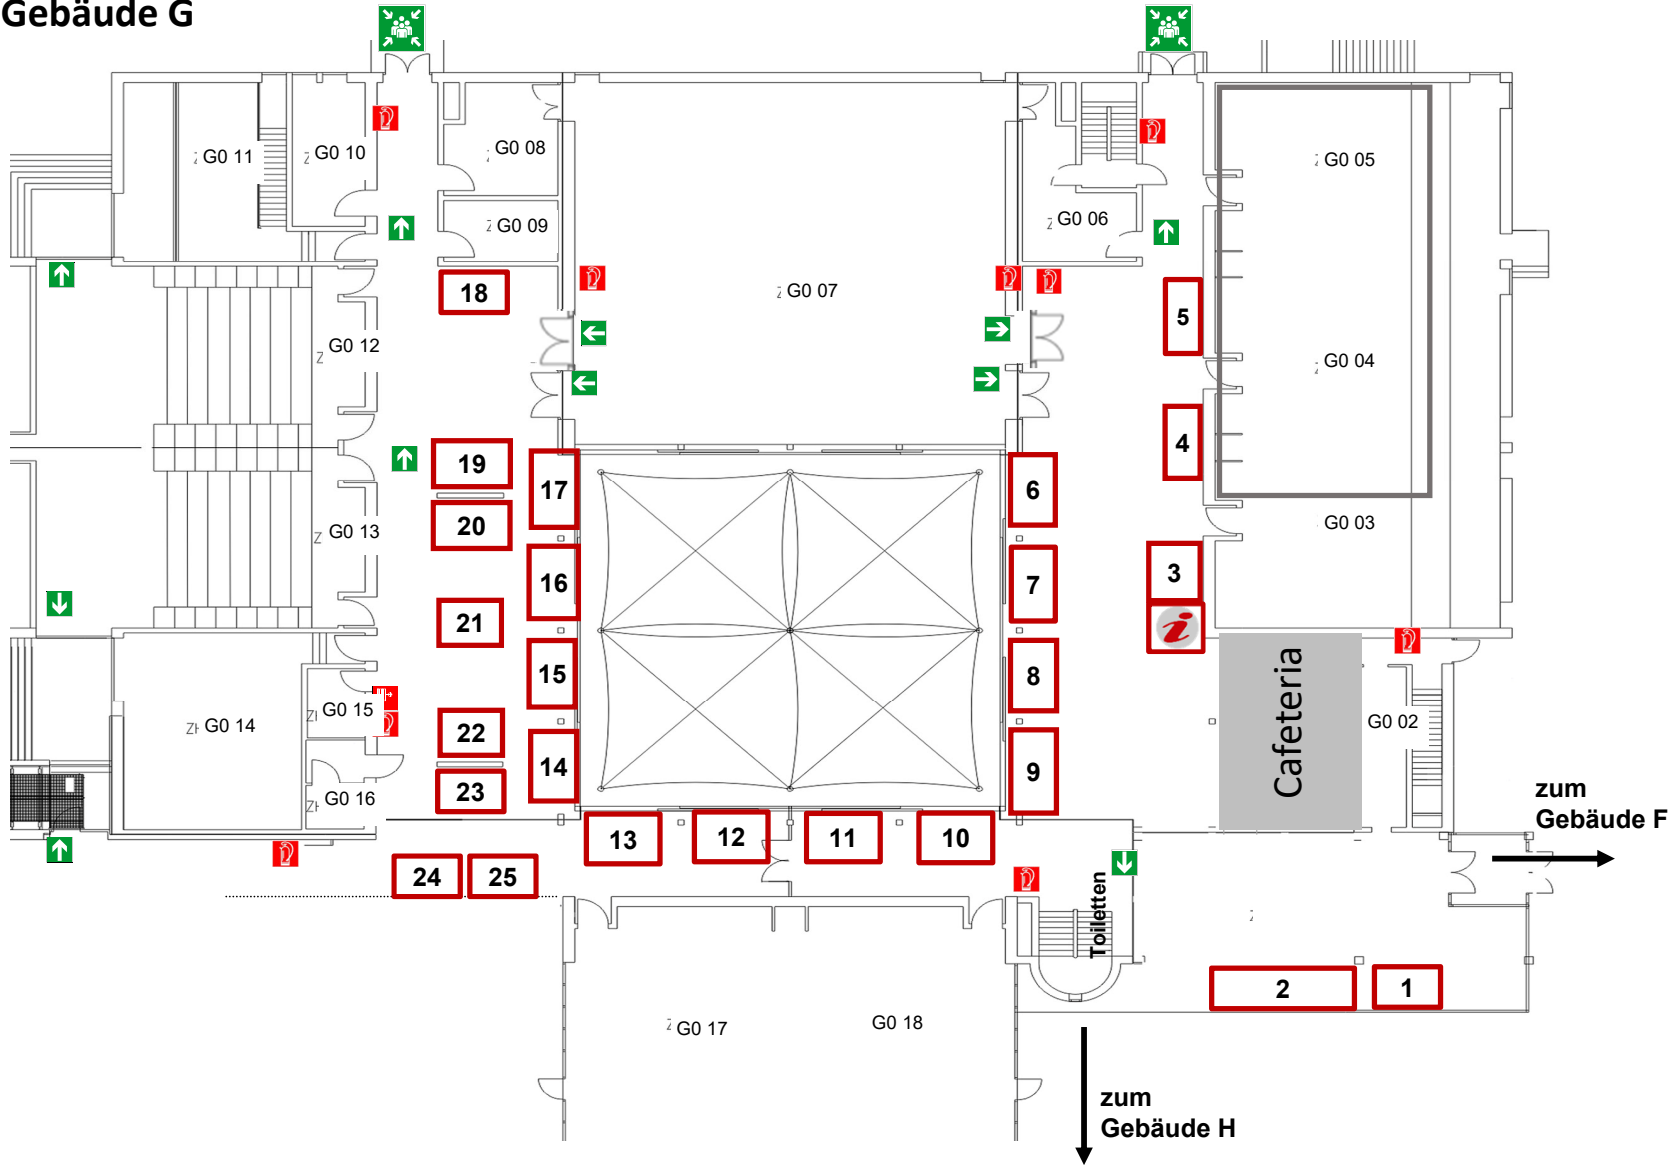

Gebäude G

Infopoint

- 1 BayernMentoring und CampusNest
- 2 Studentenwerk Niederbayern/Oberpfalz
- 3 Study Mates
- 4 Techniker Krankenkasse
- 5 Hochschulgemeinde (HSG)
- 6 International Office (IO)
- 7 Studierenden-Service-Zentrum (SSZ)
- 8 Duales Studium
- 9 Zentrale Studienberatung und Karriereservice (ZBK)
- 10 AOK Bayern
- 11 Vetter CampusProjekte GmbH (Wohnheime)
- 12 Studentische Karrierebörse (SKB)
- 13 BARMER
- 14 Fakultät Maschinenbau (MB)
- 15 Fakultät Soziale Arbeit (SA)
- 16 Gründerzentrum
- 17 kLabauter
- 18 LA eRacing e.V.
- 19 Fakultät Informatik (IF)
- 20 Fakultät Interdisziplinäre Studien (IDS)
- 21 Sprachen und Studium Generale
- 22 Fakultät Elektrotechnik / Wirtschaftsingenieurwesen (ET/WI)
- 23 Studierendenvertretung (STUV)
- 24 Hochschulsport
- 25 Uni Apart (Wohnheim)