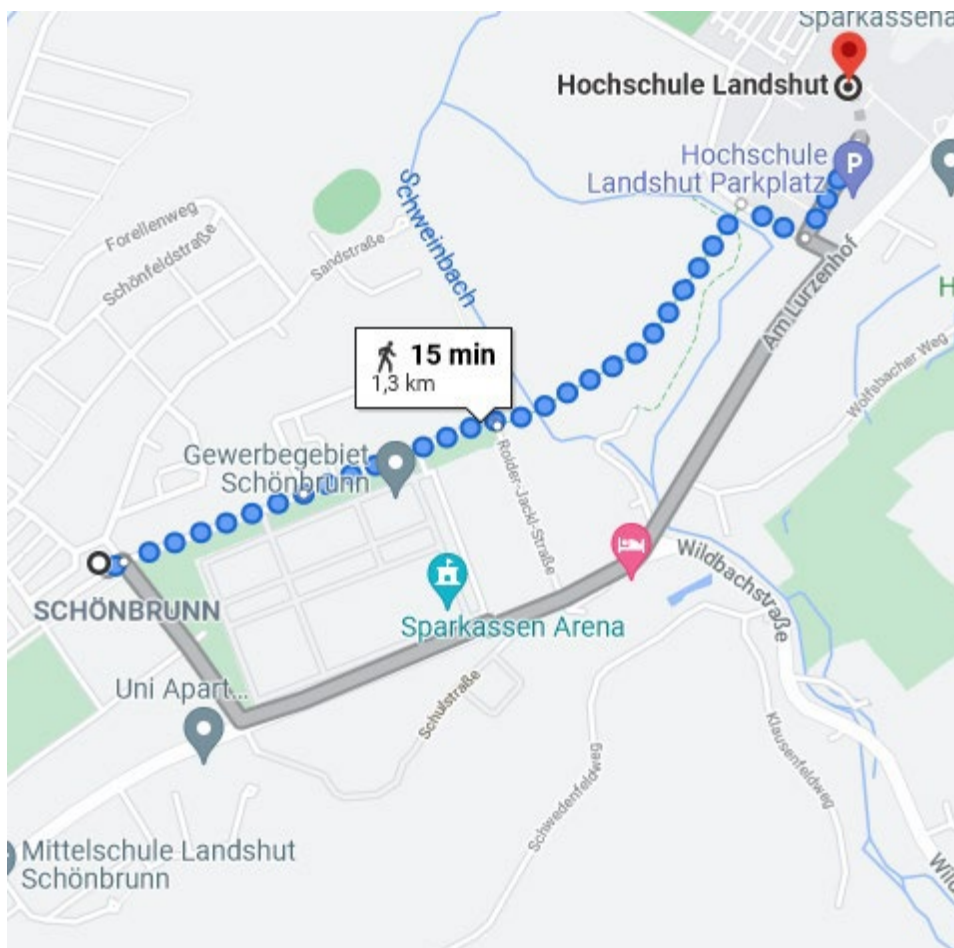

Route zu den Vorlesungssälen SC001 und SC002

Adresse: Schönaustraße 36, 84036 Landshut

Blau: Zu Fuß

Grau: Mit dem Auto

Mit dem Bus: Linie 3 zwei Stationen Richtung Wolfgangssiedlung, Haltestelle Messepark, dann Richtung „Sehlhoff Ingenieure“